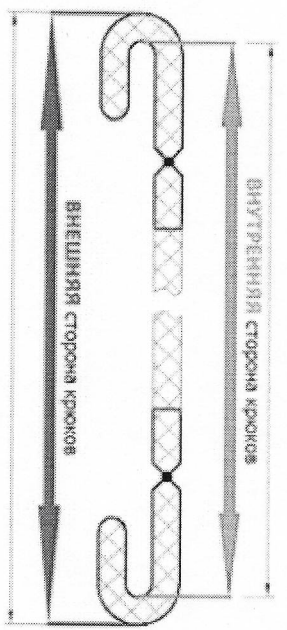

НАИМЕНОВАНИЕ ЗАКАЗЧИКА: ООО "ТИХИЙ ДОН"
 ОТВЕТСТВЕННОЕ ЛИЦО, КОНТАКТЫ: Алексей, +79204260298
 МАРКА И МОДЕЛЬ ПРОХОТА

ПАРАМЕТРЫ СИТ (шаг 1мм)

L, мм	B, мм	Ячей, мм	Толщ. Прута, мм	Кол-во, шт.	Цена за 1 шт.
<input checked="" type="checkbox"/>	3000	1230	5	3	22500
<input checked="" type="checkbox"/>	3000	1230	20	5	15040
<input checked="" type="checkbox"/>	3000	1230	40	8	17920
Профиль резиновый(подситник) 40*30*10мм (10 метров)					

Нужное отметить: X **В О С**

Сито с квадратной ячейкой

Сетка с квадратной ячейкой, полностью без креплений

Сито с вытянутой ячейкой

L - длина по **ВНЕШНЕЙ** стороне крюков

Плоский крюк

Загиб 180°

Загиб 180°

X Загиб 45°

Крюки направлены в

Крюки направлены

X Крюки направлены