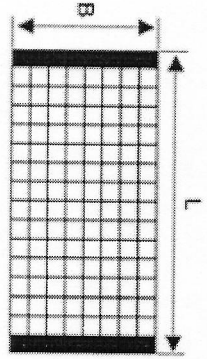

НАИМЕНОВАНИЕ ЗАКАЗЧИКА: ООО "ТИХИЙ ДОН"
 ОТВЕТСТВЕННОЕ ЛИЦО, КОНТАКТЫ: Алексей, +79204260298
 МАРКА И МОДЕЛЬ ПРОХОТА

ПАРАМЕТРЫ СИТ (шаг 1мм)

L, мм	B, мм	Ячей, мм	Толщ. Прута, мм	Кол-во, шт.	Цена за 1 шт.
<input checked="" type="checkbox"/>	3000	1230	5	3	22500
<input checked="" type="checkbox"/>	3000	1230	20	5	15040
<input checked="" type="checkbox"/>	3000	1230	40	8	17920
Профиль резиновый(подситник) 40*30*10мм (10 метров)					

Нужное отметить: X **В О С**

Сито с квадратной ячейкой

Сетка с квадратной ячейкой, полностью без креплений

Сито с вытянутой ячейкой

L - длина по **ВНЕШНЕЙ** стороне крюков

Плоский крюк

Загиб 180°

Загиб 180°

X Загиб 45°

Крюки направлены в

Крюки направлены

X Крюки направлены